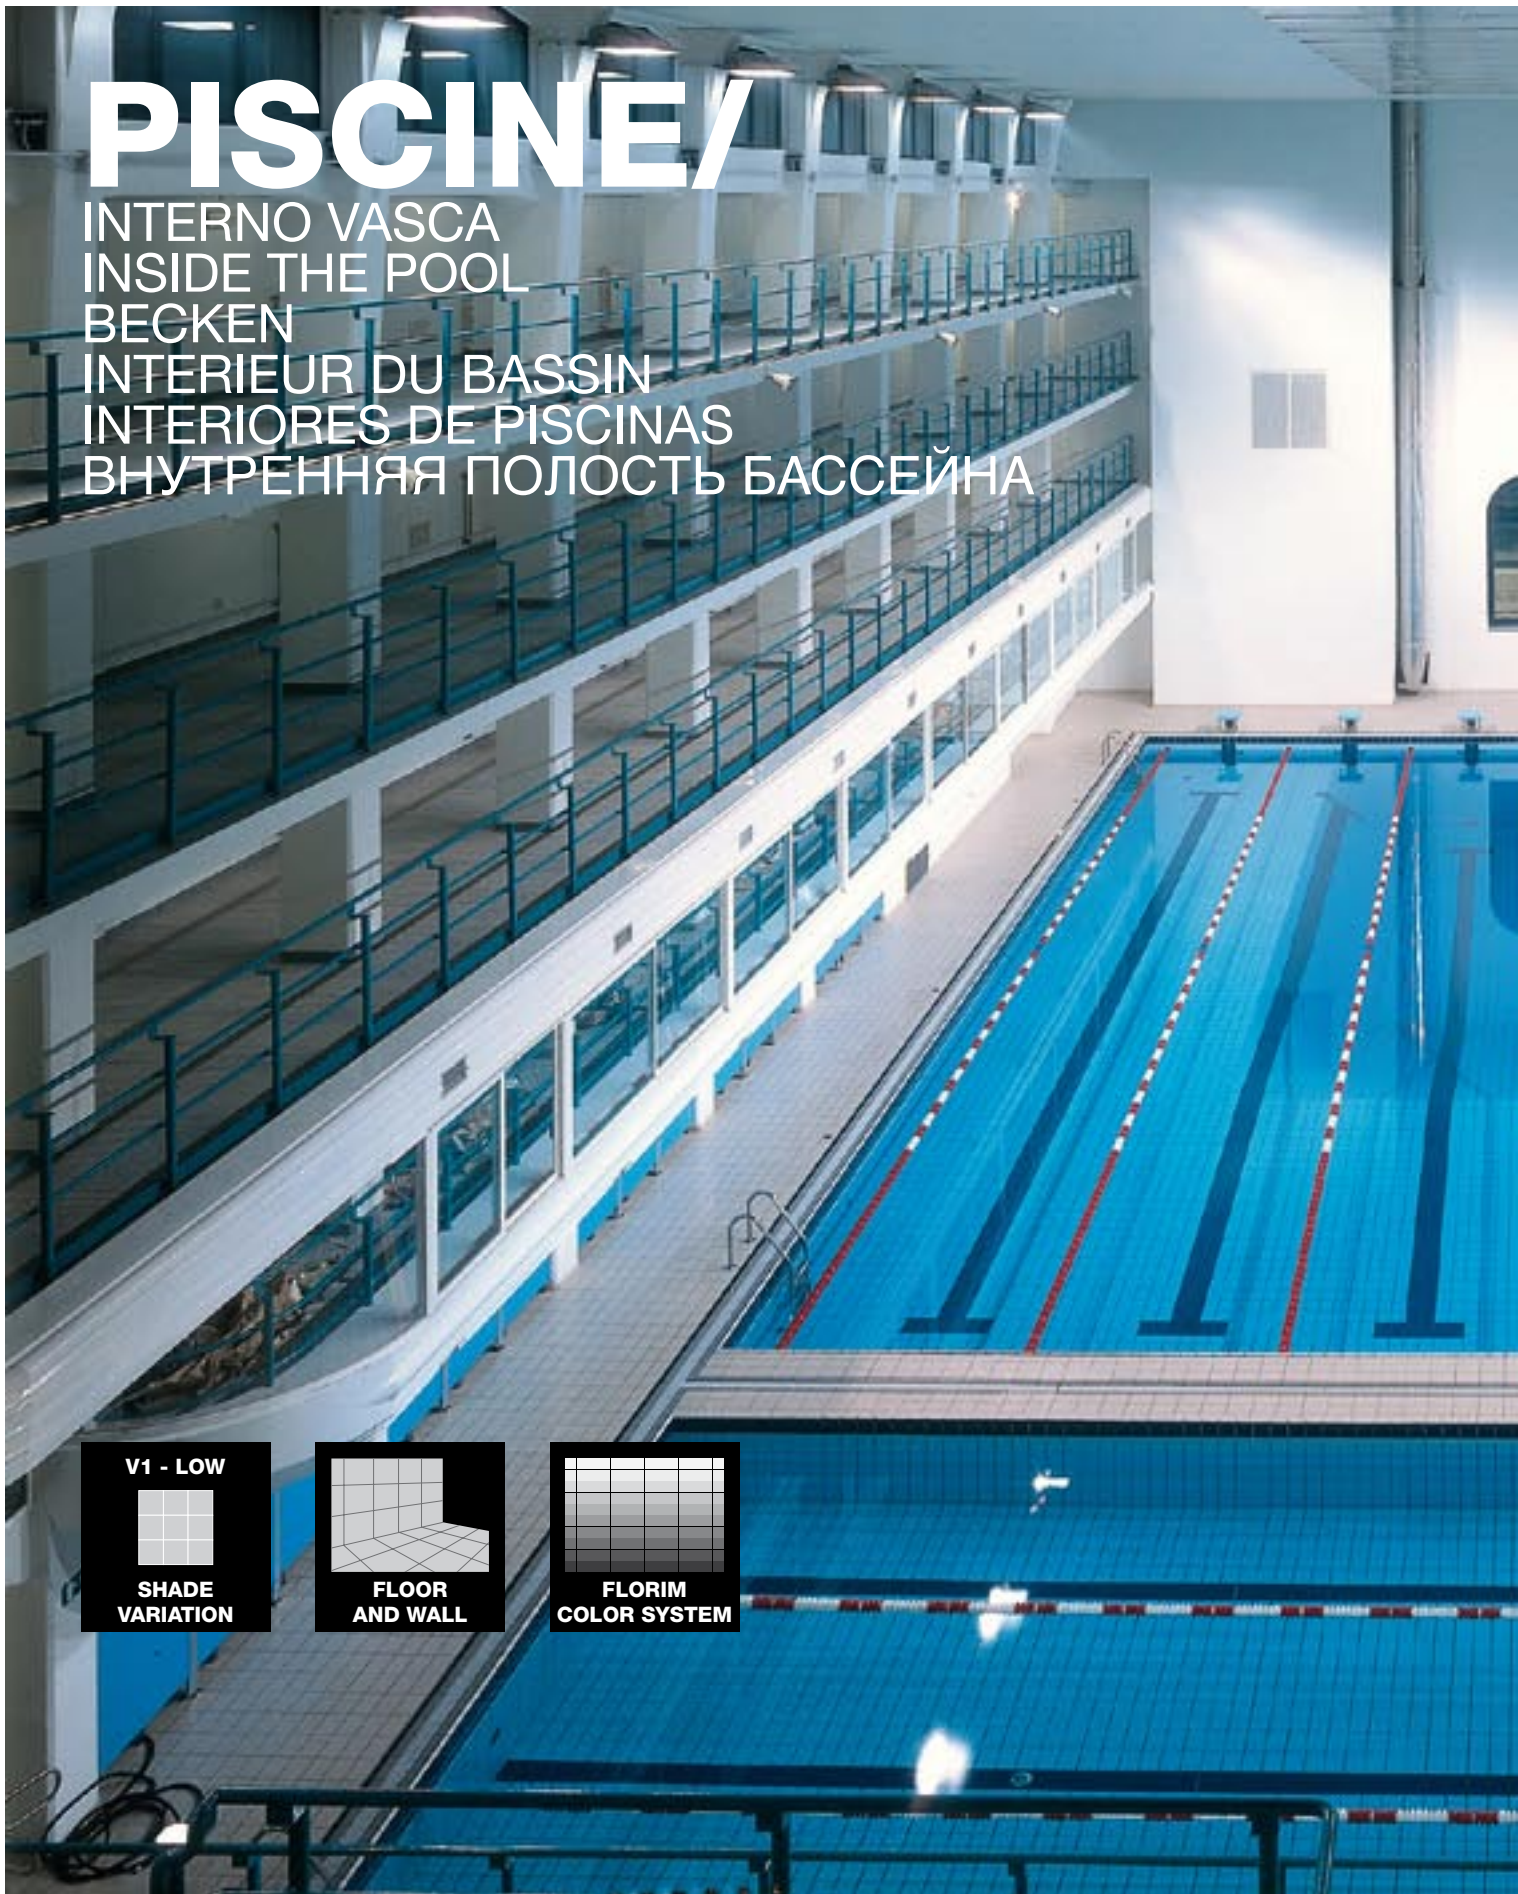

# PISCINE/

INTERNO VASCA  
INSIDE THE POOL  
BECKEN

INTERIEUR DU BASSIN

INTERIORES DE PISCINAS

ВНУТРЕННЯЯ ПОЛОСТЬ БАССЕЙНА

V1 - LOW

SHADE  
VARIATION

FLOOR  
AND WALL